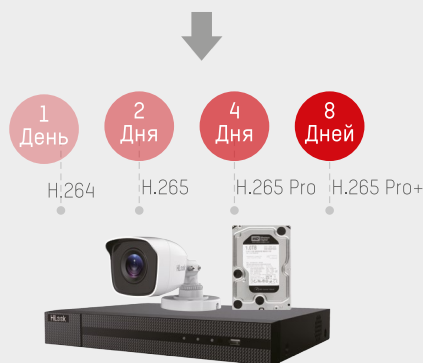

В среднем продолжительность видео на HDD увеличивается в 8 раз

H.265 Pro+ - новейшая технология высокой степени сжатия от Hikvision, которая помогает пользователю снизить затраты на хранение видео. Разработана специально для аналоговых видеорегистраторов Turbo HD.