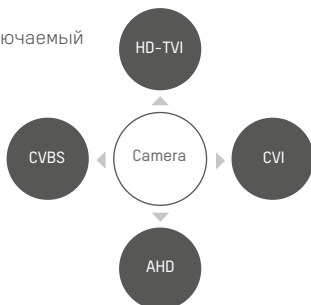

4 в 1

переключаемый
выход