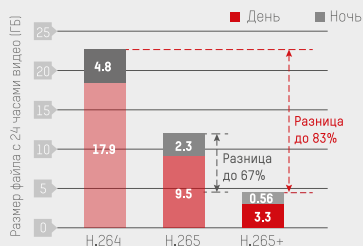

H.265+

РАЗРАБОТКА НИКVISION ВЫСОКОЭФФЕКТИВНЫЙ КОДЕК

Сравнение файла с 24 часами видео (GB) H.264, H.265, и H.265+
* Данные приведены в качестве примера и получены в усредненных условиях

Высокоэффективный кодек H.265+ не только уменьшает битрейт, но также снижает требования к устройствам хранения данных. Повышение производительности системы при этом — до 83%, а длительности записи — на 100% по сравнению с H.265. Также стандарт позволяет увеличить количество камер в четыре раза и более. Благодаря H.265+ HiWatch экономит ваше время и ресурсы.