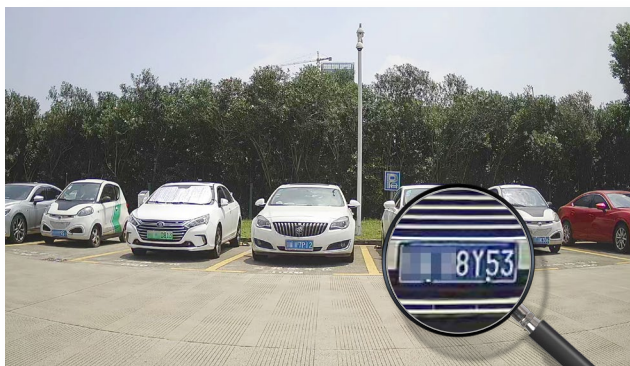

Благодаря всему
вышеперчисленному
обеспечивается также широкий
температурный диапазон камер от
-40°C до +60°C.

5 МП

СВЕРХВЫСОКОЕ РАЗРЕШЕНИЕ

Большинство недорогих камер имеют разрешение 4МП, в то время как камеры HiWatch снимают видео в сверхвысоком разрешении 5 МП. Благодаря этому повышается качество картинки, увеличивается зона покрытия, уменьшается количество слепых зон и т.д.