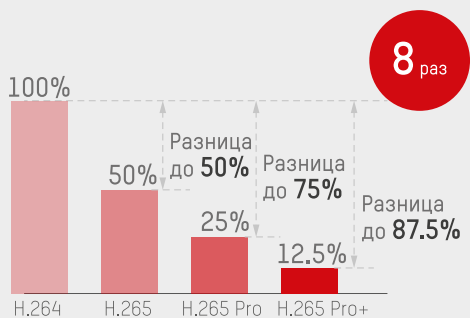

H.265 PRO+

КОДЕК ДЛЯ МАКСИМАЛЬНОГО СЖАТИЯ

Длительность видео одного разрешения при записи 24 часа в сутки