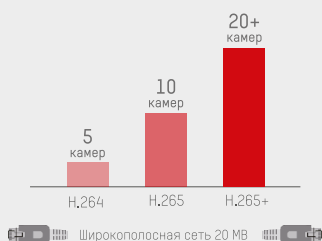

H.265+

РАЗРАБОТКА НИКVISION ВЫСОКОЭФФЕКТИВНЫЙ КОДЕК

Сравнение файла с 24 часами видео (GB) H.264, H.265, и H.265+
* Данные приведены в качестве примера и получены в усредненных условиях

Высокоэффективный кодек H.265+ не только уменьшает битрейт, но также снижает требования к устройствам хранения данных. Повышение производительности системы при этом — до 83%, а длительности записи — на 100% по сравнению с H.265. Также стандарт позволяет увеличить количество камер в четыре раза и более. Благодаря H.265+ HiWatch экономит ваше время и ресурсы.