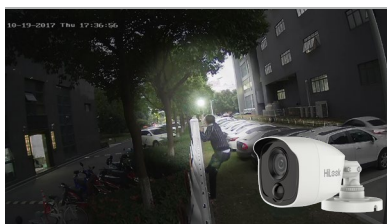

Камера с технологией работы в ультранизкой освещенности

Камера телефона

ИК ДАТЧИКИ ОБНАРУЖЕНИЯ И СВЕТОВАЯ СИГНАЛИЗАЦИЯ

Пассивный ИК датчик на внешних устройствах обнаруживает движение с высокой точностью. Внутренние устройства фильтруют ложные тревоги, такие как дождь, паутина или листва. Световая сигнализация срабатывает немедленно при обнаружении реального проникновения, чтобы отпугнуть нарушителей. Когда сработает естественная реакция и они повернутся на внезапные вспышки света, устройства запишут их лица.