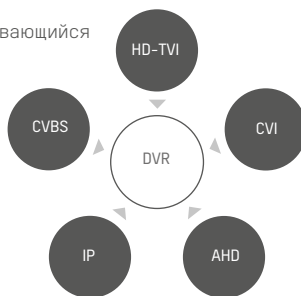

5 в 1

самонастраивающийся
вход